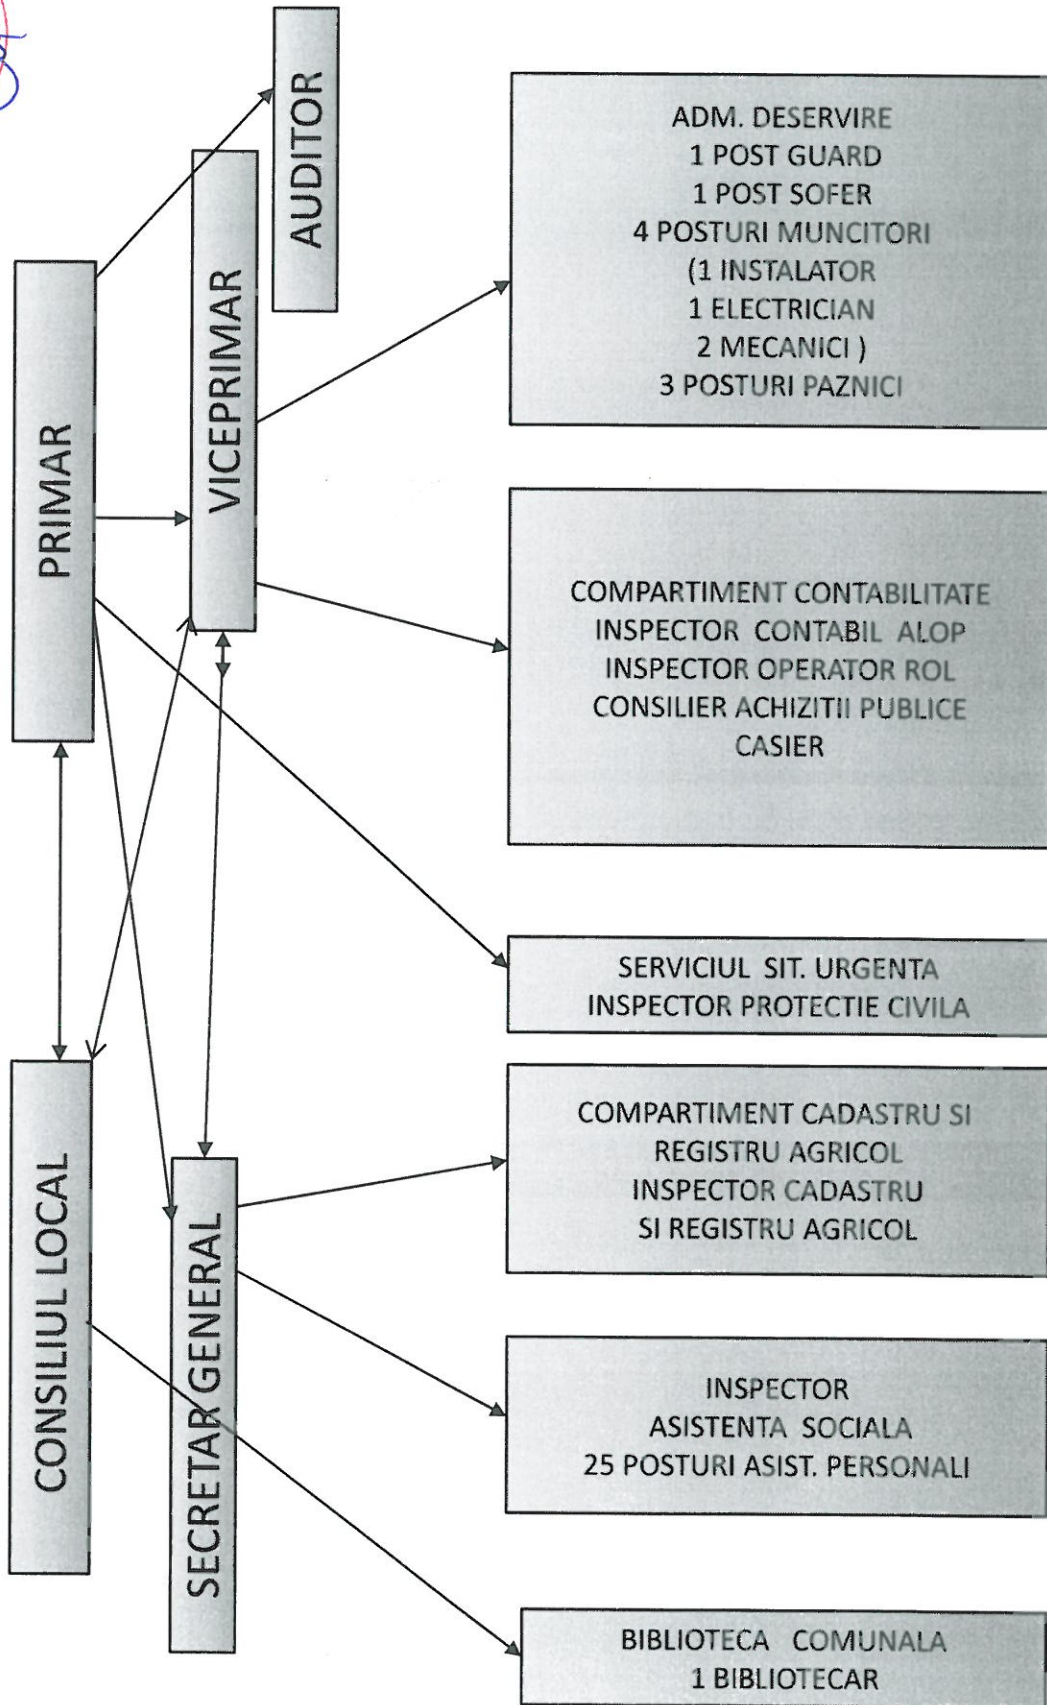

COMUNA LITA, JUDET TELEORMAN
ORGANIGRAMA

JUDETUL TELEORMAN
 COMUNA LITA
 PRIMARIA

STAT NOMINAL DE PERSONAL

Nr. crt.	Numele și prenumele/ vacant - dacă este cazul	Funcție de demnitate publică	Funcția publică		Clasa	Gradul profesional	Gradatia	Nivelul studiilor	Funcția contractuală		Treapta profesională	Nivelul studiilor	Nivelul de salarizare
			de conducere	de execuție / nivel de salarizare*					de conducere	de execuție			
1	Nonea Marian	Primar											
2	Frujina Ionut Ninel	Viceprimar											
	COMPARTIMENT AUDIT												
3	Vacant			auditor	I	asistent		S					
4	Simion Laurentiu Celestin Exercitare temporara atributii		secretar general comuna					S					
	URBANISM, CADASTRU SI REG. AGRICOL												
5	Vacant			inspector	I	asistent		S					
	STARE CIVILA SI ASISTENTA SOCIALA												
6	Temporar vacant			inspector	I	asistent		S					
	SERVICIU SITUATII DE URGENTA												
7	Deliu Cornelia Cristina			inspector	I	principal	3	S					
	CONTABILITATE												
8	Crusoveanu Mariana			inspector	I	superior	5	S					
9	Nonea Daniela Ficuta			inspector	I	principal	5	S					
10	Baston Florinela			consilier achizitii publice	I	asistent	5	S					
11	Trupsor Gheorghe Georgica			inspector	I	superior	5	S					

COMPARTIMENT ADMINISTRARE DOMENIU PUBLIC SI PRIVAT AL COMUNEI,

1	Tudosoiu Lenuta								guard		M
2	Ghevrec Nicu								sofer	II	M
3	vacant								muncitor calificat	II	M
4	Mantu Sorin								muncitor calificat	II	M
5	Capalb Mihaila Rodian								muncitor calificat	IV	M
6	Vaduva Tudorel								muncitor calificat	III	M
7	Leru Danut								Paznic		M
8	Tudosoiu Tudorel								Paznic		M
9	Popescu Laurentiu								Paznic		M